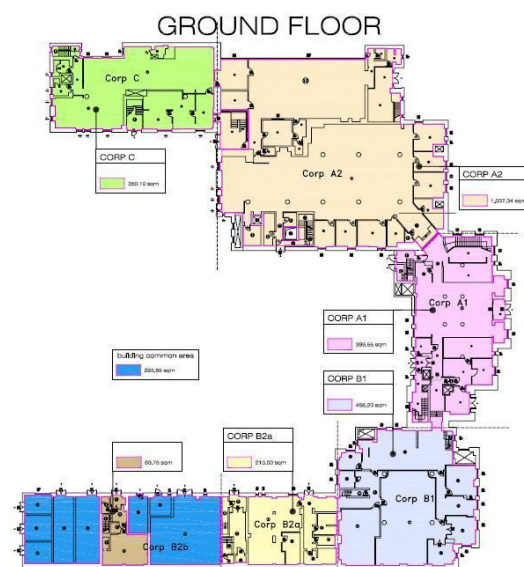

Amenajare standard

- Aer condiționat
- Cablare telefon
- Cablare PC
- Cablare panou electric
- Detectoare de fum
- Mochetă
- Pază
- Fibră optică
- Ferestre care se deschid

Planul etajului

Transport public

Metrou: M2

Autobuz: 301, 330, 331

Tramvai: 20, 24, 42

Contact

+40 21 302 3400

Mai multe informații